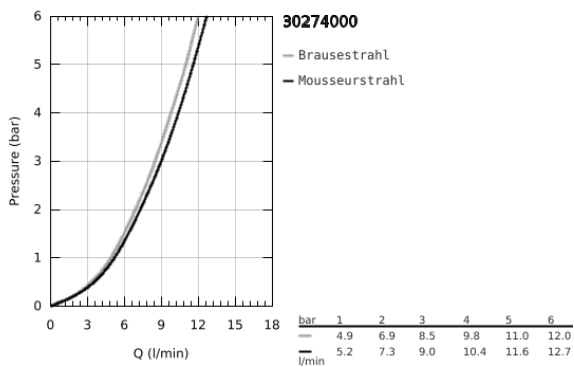

30 274 000 MINTA EINHAND-SPÜLTISCHBATTERIE, 1/2"

PRODUKTBESCHREIBUNG

- Farbe: chrom
- L-Auslauf
- Einlochmontage
- GROHE Long-Life Oberfläche
- GROHE SilkMove 46 mm Keramikkartusche
- herausziehbare Dual Spülbrause
- Umstellung: Laminarstrahl/SpeedClean Brausestrahl
- automatische Rückstellung auf Laminarstrahl
- Metallbrause
- variabel einstellbare Mengenbegrenzung
- schwenkbarer Rohauslauf
- Schwenkbereich 360°
- Eigensicher gegen Rückfließen
- flexible Anschlussschläuche
- Schnell-Montage-System
- Maximaler Durchfluss (bei 3 bar): 9 l/min

30 274 000 MINTA EINHAND-SPÜLTISCHBATTERIE, 1/2"

ERSATZTEILE, Oktober 2015 – jetzt

- 1: Hebel (Bestell-Nr. 46015000)
- 2: Kappe (Bestell-Nr. 46025000)
- 3: Kartusche (Bestell-Nr. 46048000)
- 4: Spülbrause (Bestell-Nr. 46926000)
- 4.1: Sieb (Bestell-Nr. 0676800M)
- 4.2: Rückflussverhinderer (Bestell-Nr. 08565000)
- 4.3: Strahlregler (Bestell-Nr. 48275000)
- 5: Gegenverschraubung (Bestell-Nr. 46345000)
- 6: Schlauch für Spültischbatterien mit herausziehbarer Dual Spülbrause oder Mousseauslauf (Bestell-Nr. 48293000)
- 7: Hebel (Bestell-Nr. 40684000)*
- 8: Temperaturbegrenzer (Bestell-Nr. 46375000)*