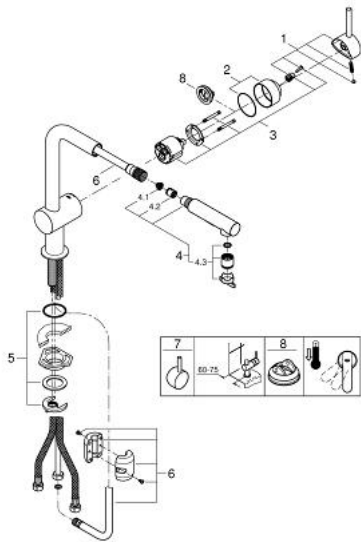

30 274 000 MINTA EINHAND-SPÜLTISCHBATTERIE, 1/2"

PRODUKTBESCHREIBUNG

- Farbe: chrom
- L-Auslauf
- Einlochmontage
- GROHE Long-Life Oberfläche
- GROHE SilkMove 46 mm Keramikkartusche
- herausziehbare Dual Spülbrause
- Umstellung: Laminarstrahl/SpeedClean Brausestrahl
- automatische Rückstellung auf Laminarstrahl
- Metallbrause
- variabel einstellbare Mengenbegrenzung
- schwenkbarer Rohauslauf
- Schwenkbereich 360°
- Eigensicher gegen Rückfließen
- flexible Anschlussschläuche
- Schnell-Montage-System
- Maximaler Durchfluss (bei 3 bar): 9 l/min

30 274 000 MINTA EINHAND-SPÜLTISCHBATTERIE, 1/2"

ERSATZTEILE, Oktober 2015 – jetzt

- 1: Hebel (Bestell-Nr. 46015000)
- 2: Kappe (Bestell-Nr. 46025000)
- 3: Kartusche (Bestell-Nr. 46048000)
- 4: Spülbrause (Bestell-Nr. 46926000)
- 4.1: Sieb (Bestell-Nr. 0676800M)
- 4.2: Rückflussverhinderer (Bestell-Nr. 08565000)
- 4.3: Strahlregler (Bestell-Nr. 48275000)
- 5: Gegenverschraubung (Bestell-Nr. 46345000)
- 6: Schlauch für Spültischbatterien mit herausziehbarer Dual Spülbrause oder Mousseauslauf (Bestell-Nr. 48293000)
- 7: Hebel (Bestell-Nr. 40684000)*
- 8: Temperaturbegrenzer (Bestell-Nr. 46375000)*