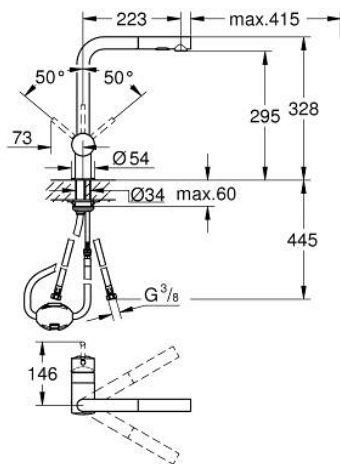

30 274 000 MINTA EINHAND-SPÜLTISCHBATTERIE, 1/2"

PRODUKTBESCHREIBUNG

- Farbe: chrom
- L-Auslauf
- Einlochmontage
- GROHE Long-Life Oberfläche
- GROHE SilkMove 46 mm Keramikkartusche
- herausziehbare Dual Spülbrause
- Umstellung: Laminarstrahl/SpeedClean Brausestrahl
- automatische Rückstellung auf Laminarstrahl
- Metallbrause
- variabel einstellbare Mengenbegrenzung
- schwenkbarer Rohauslauf
- Schwenkbereich 360°
- Eigensicher gegen Rückfließen
- flexible Anschlussschläuche
- Schnell-Montage-System
- Maximaler Durchfluss (bei 3 bar): 9 l/min

30 274 000 MINTA EINHAND-SPÜLTISCHBATTERIE, 1/2"

ERSATZTEILE, Oktober 2015 – jetzt

- 1: Hebel (Bestell-Nr. 46015000)
- 2: Kappe (Bestell-Nr. 46025000)
- 3: Kartusche (Bestell-Nr. 46048000)
- 4: Spülbrause (Bestell-Nr. 46926000)
- 4.1: Sieb (Bestell-Nr. 0676800M)
- 4.2: Rückflussverhinderer (Bestell-Nr. 08565000)
- 4.3: Strahlregler (Bestell-Nr. 48275000)
- 5: Gegenverschraubung (Bestell-Nr. 46345000)
- 6: Schlauch für Spültischbatterien mit herausziehbarer Dual Spülbrause oder Mousseauslauf (Bestell-Nr. 48293000)
- 7: Hebel (Bestell-Nr. 40684000)*
- 8: Temperaturbegrenzer (Bestell-Nr. 46375000)*